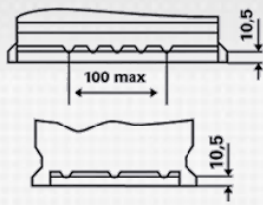

SILVER DYNAMIC

Principales ventajas

Diseñada según los más altos estándares alemanes

Rejilla PowerFrame® patentada para la máxima potencia de arranque, una recarga rápida y mayor resistencia a la corrosión.

Cumple con todos los criterios originales del fabricante del automóvil

Para más información, visite www.varta-automotive.com

INFORMACIÓN PARA PEDIDOS

Código Europeo (ETN):	561 400 060
N° artículo:	561 400 060 316 2
Referencia Comercial:	D21
Código de barras:	4016987119778
Código UK:	075
Unidad de embalaje:	1
Unidades por palet:	63

INFORMACIÓN TÉCNICA

Tensión [V]:	12	Sujeción:	B13
Capacidad de batería [Ah]:	61	Esquema:	0
Corriente de prueba en frío, NE [A]:	600	Tipo de borne:	1
Longitud [mm]:	242	Tamaño de la carcasa:	T5/LBN2
Ancho [mm]:	175	Peso llena y cargada (kg):	14,34
Altura [mm]:	175		

B13

0