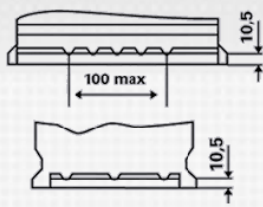

SILVER DYNAMIC

Principales ventajas

Diseñada según los más altos estándares alemanes

Rejilla PowerFrame® patentada para la máxima potencia de arranque, una recarga rápida y mayor resistencia a la corrosión.

Cumple con todos los criterios originales del fabricante del automóvil

Para más información, visite www.varta-automotive.com

INFORMACIÓN PARA PEDIDOS

Código Europeo (ETN):	563 401 061
N° artículo:	563 401 061 316 2
Referencia Comercial:	D39
Código de barras:	4016987119761
Código UK:	077
Unidad de embalaje:	1
Unidades por palet:	63

INFORMACIÓN TÉCNICA

Tensión [V]:	12	Sujeción:	B13
Capacidad de batería [Ah]:	63	Esquema:	1
Corriente de prueba en frío, NE [A]:	610	Tipo de borne:	1
Longitud [mm]:	242	Tamaño de la carcasa:	H5R/LN2R
Ancho [mm]:	175	Peso llena y cargada (kg):	14,78
Altura [mm]:	190		

B13

1